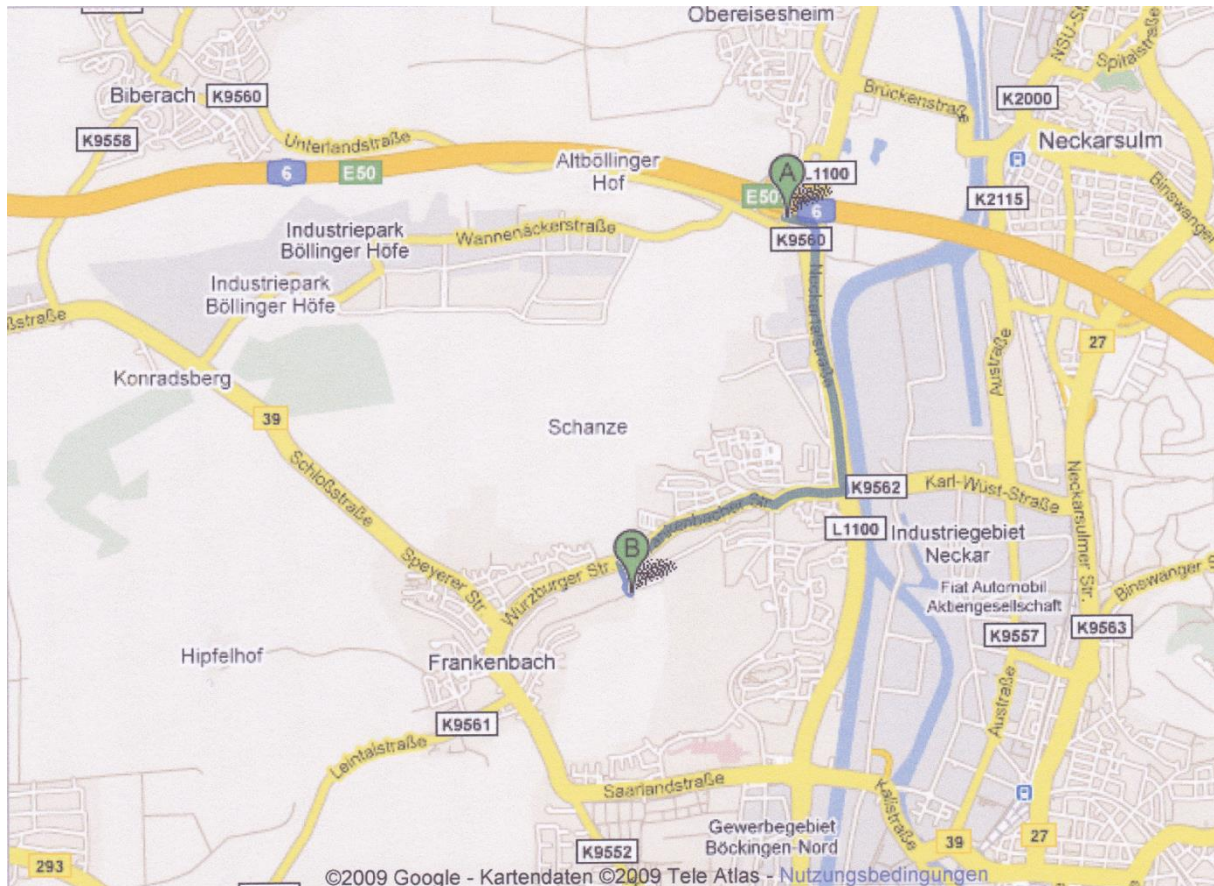

Alfred Gökeler, Obere Breite 29, 72336 Balingen

Einladung

zum 23. Mediascher Herbsttreffen in Heilbronn

- Wann: am Samstag, den **19. Oktober 2024**
- Wo: **Gaststätte Züchterheim**, Im Widmannstal 32, 74078 Heilbronn,
Tel 07131 / 21030, Internet www.zuechterheim-neckargartach.de
- Beginn: 11.00 Uhr; Saalöffnung 10.30 Uhr
- Motto: ***„Siebenbürgen - 800 Jahre Andreanum“***
- Kosten: **40,- €** pro Person für Mittagessen (Buffet), Kaffee, Wasser
Organisation und Hanklich, (Bitte keinen Kuchen mitbringen).
- WICHTIG: **Eingang der Summe gilt als Anmeldung. Bitte Namen, Anzahl und Ort angeben**
- Was dürft Ihr erwarten? Wiedersehen und gemütliches Beisammensein mit Bekannten,
Neuigkeiten in, um und aus Mediasch
- Was wir erwarten! Anmeldung bis zum **30. September**. Danke!
- Bankverbindung: Alfred Gökeler, BB Bank
IBAN: DE35660908000005040019, BIC: GENODE61BBB

Wegbeschreibung:

Anfahrt mit Auto:

Autobahn A6 – Ausfahrt Untereisesheim

Richtung Heilbronn abfahren auf die L1100 (Neckartalstr).

nach 1,8 km rechts abbiegen Richtung Neckargartach / Frankenbach auf die Frankenbacherstr.

200 m **nach Ortsende Neckargartach** links abbiegen, Schild „**Speisegaststätte Züchterheim**“ folgen.

Anfahrt mit Bus:

Vom Hauptbahnhof mit Linie 62 um 09.17 Uhr Richtung Neckargartach bis zur Haltestelle Neckargartach Hammerschmiede fahren, von dort sind es 500 m bis zum Züchterheim.